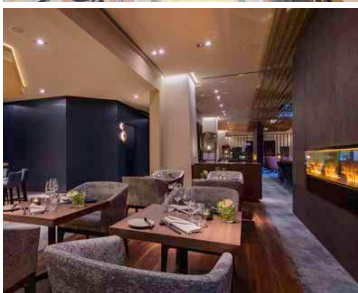

CONFERENCE ROOM	THEATER	CLASSROOM	U-SHAPE	BOARDROOM	CABARET	BANQUET	RECEPTION	AREA IN M²	SIZE IN METERS wide x length x high
DA VINCI	bis 350	240	60	42	180	300	350	421	19,5 x 21,6 x 2,45**
GALILEI 1-3	112	60	44	45	54	bis 90	bis 130	143	7,15 x 18,7 x 2,73
GALILEI 1	10	6	/	12	/	10	16	31	7,15 x 4,37 x 2,73
GALILEI 2	18	9	/	12	/	10	16	31	7,15 x 4,39 x 2,73
GALILEI 3	50	25	18	21	24	30	30	69	7,15 x 9,7 x 2,73
GALILEI 1+2	40	25	22	21	24	bis 40	50	62	7,15 x 8,74 x 2,73
GALILEI 2+3	bis 70	47	28	45	42	60	70	101	7,15 x 14,07 x 2,73
FRANKLIN	80	41	24	30	36	bis 50	50	85	7,82 x 11,95 x 2,73
EDISON	bis 35	25	21	20	22	bis 40	35	65	8,64 x 8,64 x 2,73
NEWTON 1	66	30	23	21	30	30	55	88	7,8 x 12,45 x 3,3
NEWTON 2	36	14	16	18	12	20	30	57	7,8 x 7,5 x 3,3
NEWTON 3	77	33	24	30	36	40	70	83	7,8 x 10,73 x 3,3
NEWTON 1-3	240	90	72	74	108	128	200	229	7,8 x 30,68 x 3,3
NEWTON 2+3	164	60	49	48	66	70	120	142	7,8 x 18,23 x 3,3
NEWTON 1+2	141	54	bis 36	48	30	60	100	156	7,8 x 19,95 x 3,3
FOYER NEWTON	bis 80							110	
CURIE*	bis 25	18	16	12	12	20	bis 30	41	4,7 x 8,65 x 3,5
BELL*	bis 25	18	16	12	12	20	bis 30	42	4,7 x 8,9 x 3,5

BOARDROOMS	THEATER	CLASSROOM	U-SHAPE	BOARDROOM	CABARET	BANQUET	RECEPTION	AREA IN M²
IZANAMI*	20	18	15	12	6	10	20	48
IZANAGI*	25	24	21	18	12	20	35	96

* without daylight
** High max. 4 m

The new digital studio of Hotel Nikko

**1500 m² for up to
350 persons**