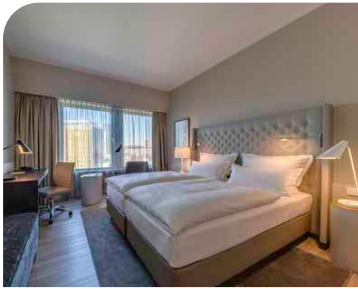

CONFERENCE ROOM	THEATER	CLASSROOM	U-SHAPE	BOARDROOM	CABARET	BANQUET	RECEPTION	AREA IN M²	SIZE IN METERS wide x length x high
DA VINCI	bis 350	240	60	42	180	300	350	421	19,5 x 21,6 x 2,45**
GALILEI 1-3	112	60	44	45	54	bis 90	bis 130	143	7,15 x 18,7 x 2,73
GALILEI 1	10	6	/	12	/	10	16	31	7,15 x 4,37 x 2,73
GALILEI 2	18	9	/	12	/	10	16	31	7,15 x 4,39 x 2,73
GALILEI 3	50	25	18	21	24	30	30	69	7,15 x 9,7 x 2,73
GALILEI 1+2	40	25	22	21	24	bis 40	50	62	7,15 x 8,74 x 2,73
GALILEI 2+3	bis 70	47	28	45	42	60	70	101	7,15 x 14,07 x 2,73
FRANKLIN	80	41	24	30	36	bis 50	50	85	7,82 x 11,95 x 2,73
EDISON	bis 35	25	21	20	22	bis 40	35	65	8,64 x 8,64 x 2,73
NEWTON 1	66	30	23	21	30	30	55	88	7,8 x 12,45 x 3,3
NEWTON 2	36	14	16	18	12	20	30	57	7,8 x 7,5 x 3,3
NEWTON 3	77	33	24	30	36	40	70	83	7,8 x 10,73 x 3,3
NEWTON 1-3	240	90	72	74	108	128	200	229	7,8 x 30,68 x 3,3
NEWTON 2+3	164	60	49	48	66	70	120	142	7,8 x 18,23 x 3,3
NEWTON 1+2	141	54	bis 36	48	30	60	100	156	7,8 x 19,95 x 3,3
FOYER NEWTON	bis 80							110	
CURIE*	bis 25	18	16	12	12	20	bis 30	41	4,7 x 8,65 x 3,5
BELL*	bis 25	18	16	12	12	20	bis 30	42	4,7 x 8,9 x 3,5

BOARDROOMS	THEATER	CLASSROOM	U-SHAPE	BOARDROOM	CABARET	BANQUET	RECEPTION	AREA IN M²
IZANAMI*	20	18	15	12	6	10	20	48
IZANAGI*	25	24	21	18	12	20	35	96

* without daylight
** High max. 4 m

The new digital studio of Hotel Nikko

**1500 m² for up to
350 persons**